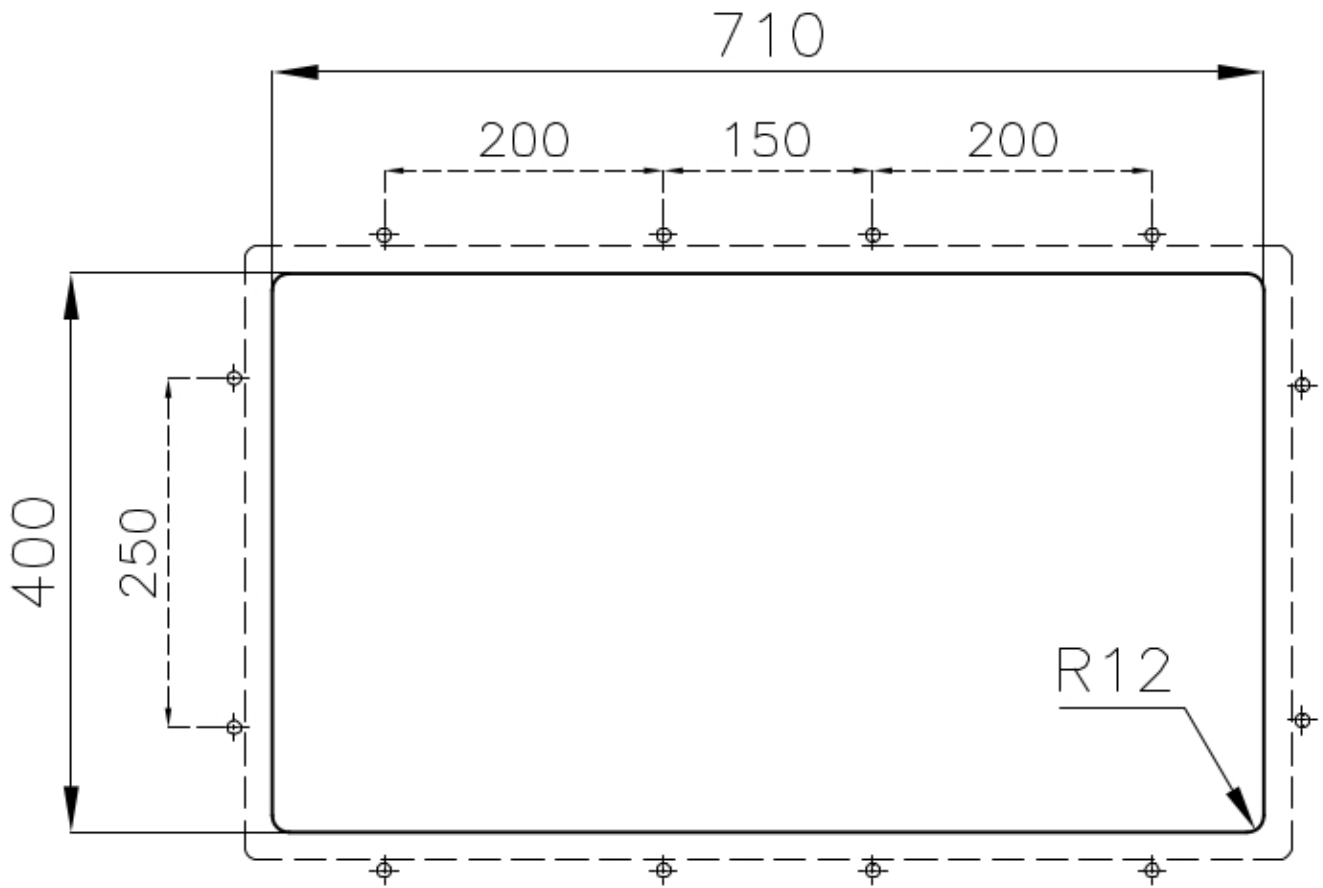

VASCA A RAGGIO STRETTO

Vasche con forme squadrate dal design moderno e con aumentata capienza. Per un'estetica minimal coniugata con la massima praticità.

VASCA PROFONDA

Vasche che raggiungono una profondità importante, oltre i 20 cm, grazie alla evoluta tecnologia produttiva, che offrono grande capienza e praticità in tutte le operazioni di lavaggio.

DETTAGLI

Bordo Installazione

Sottotop

Finitura Spazzolato Foster

Materiale Acciaio inox AISI 304

Texture Spazzolatura in linea

Base 80 cm

Dimensioni 750x440 mm

Dotazioni standard Ganci di fissaggio, guarnizione, piletta, troppo-pieno e sifone, Imballo in scatola

Fori Mixer Nessun foro di serie

Foro incasso Vedi scheda tecnica

Gocciolatoio No

Larghezza 75 cm

Misura vasca 710 x 400 mm

Numero vasche 1 vasca

Piletta Piletta SPACE 3,5"

DATI TECNICI

ACCESSORI OPZIONALI

Cestello inox
8612 000

Cestello portapiatti inox
8100 303
* solo in abbinamento con l'accessorio
8644 101

Cestello portapiatti inox
8100 201